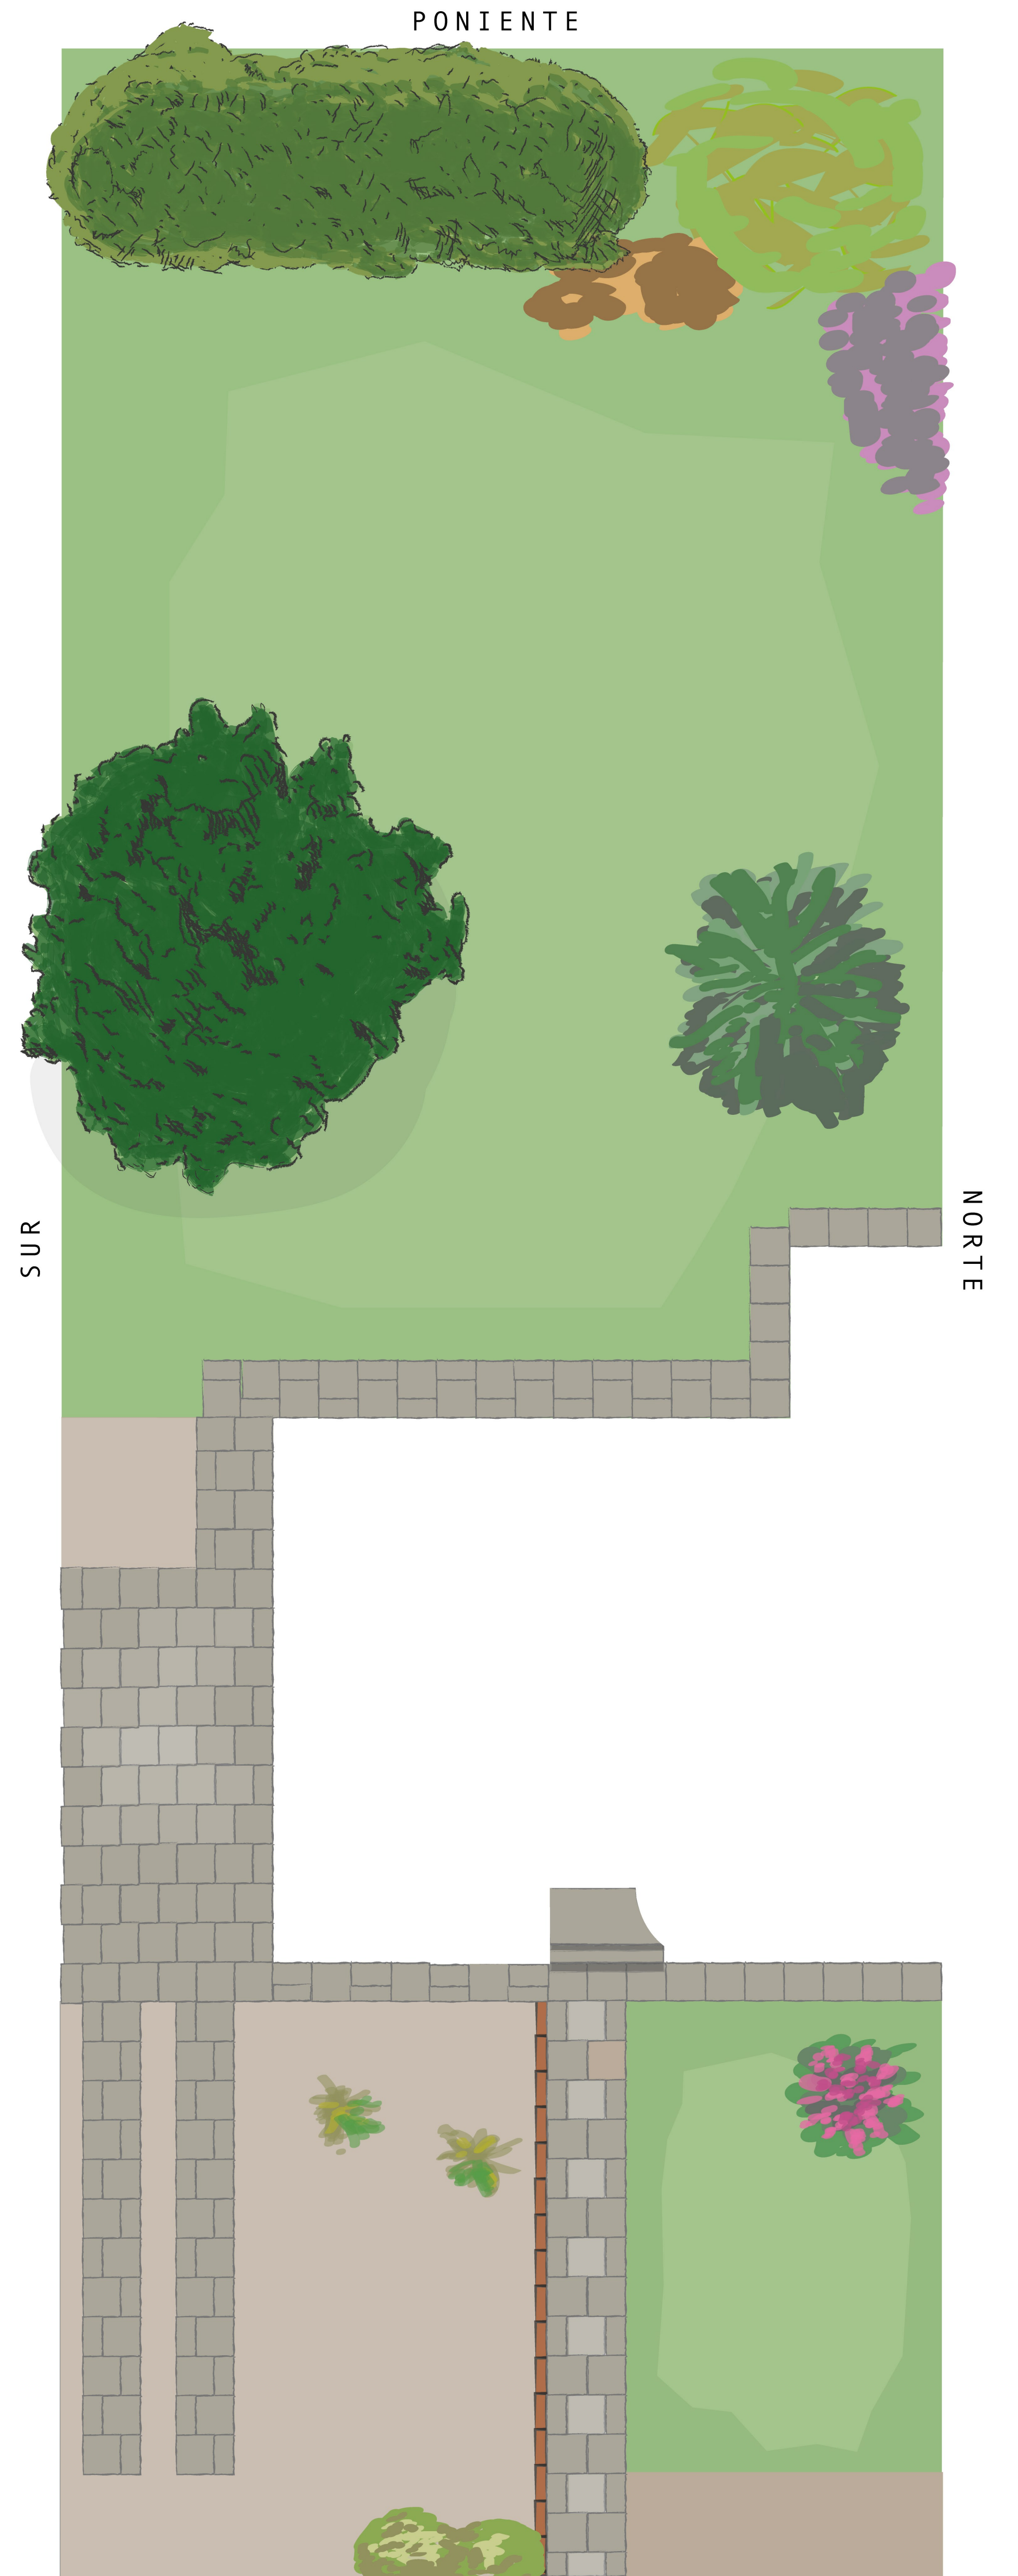

RECORTABLE CAROLINA ILLANES  
VIVIENDA DEMOLIDADA EN EL AÑO 2014

# HAMBURGO 920

TECHO 1

PLANTA PRIMER PISO

SEGUNDO PISO FACHADA

SEGUNDO PISO

TECHO 2

TECHO 3

VEGETACIÓN 1

VEGETACIÓN 2

REJA FRONTIS

MURO PONIENTE

MURO SUR

FACHADA

MEDIANERA

PONIENTE

SUR

NORTE

FACHADA